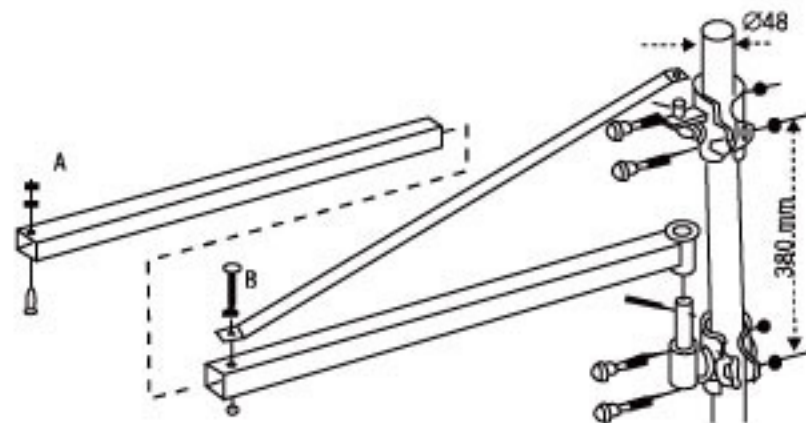

Консоль для мини-талей HS

Модель	Максимальная нагрузка, кг	Максимальная длина, мм	Габаритные размеры, см	Масса Брутто/Нетто, кг
MF25/110	250	1100	86x22x20	32/30
MF60/75	600	750	86x22x20	24/22