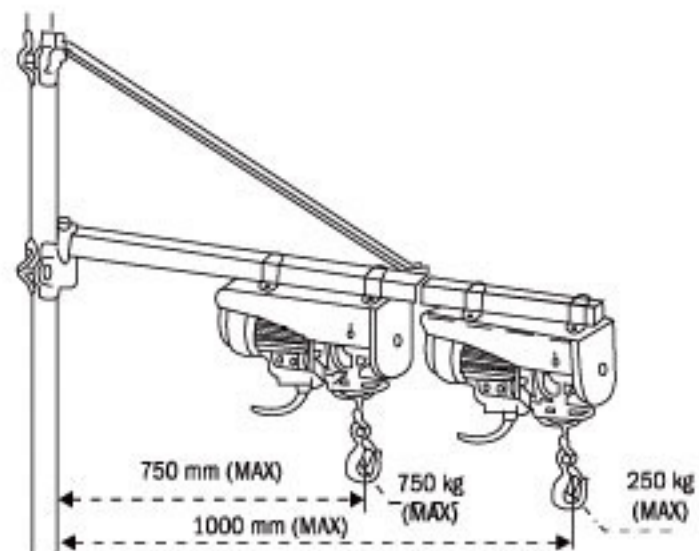

Консоль для мини-талей HS

Модель	Максимальная нагрузка, кг	Максимальная длина, мм	Габаритные размеры, см	Масса Брутто/Нетто, кг
MF25/110	250	1100	86x22x20	32/30
MF60/75	600	750	86x22x20	24/22