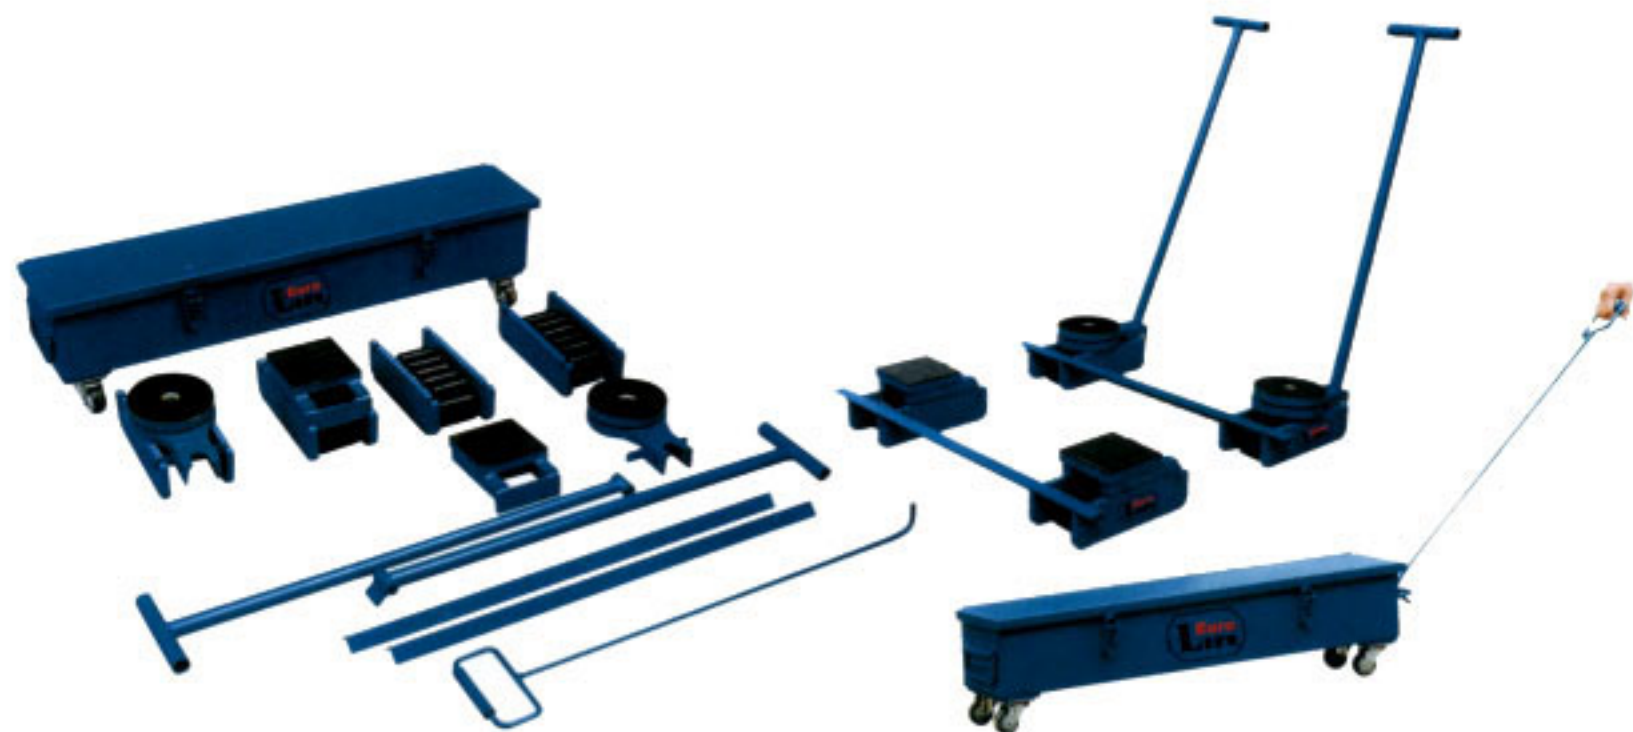

Комплект роликовых платформ SK

Модель	SK20	SK30	SK60
Грузоподъемность, т	20	30	60
Длина площадки, мм	120	120	130
Ширина площадки, мм	120	120	130
Высота площадки, мм	108	117	140